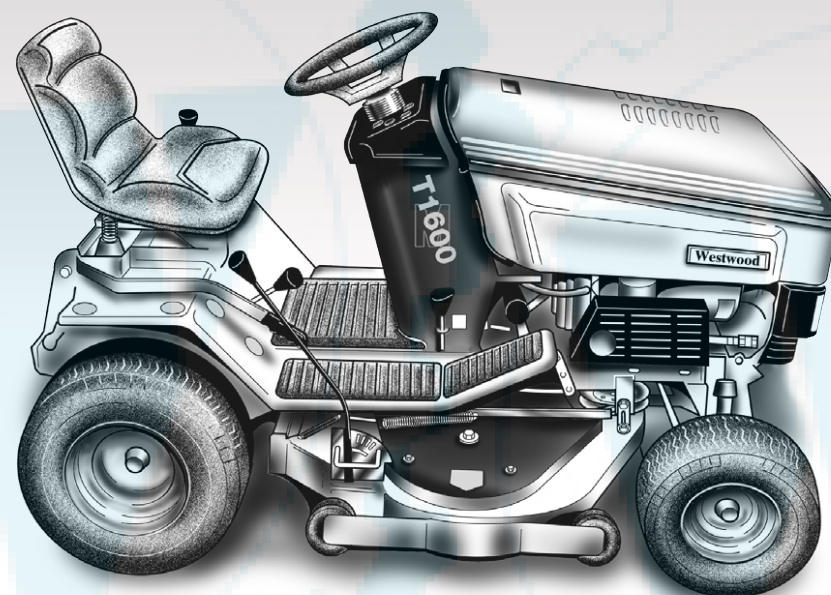

www.ersatzteil-service.de

www.ersatzteilplan.de

Westwood

Westwood T1600/36 (91cm)

Garden Tractor Parts Catalogue 1998

TRA100017-00

A L L Y E A R R O U N D P E R F O R M A N C E

Ihr Ersatzteilspezialist im Internet